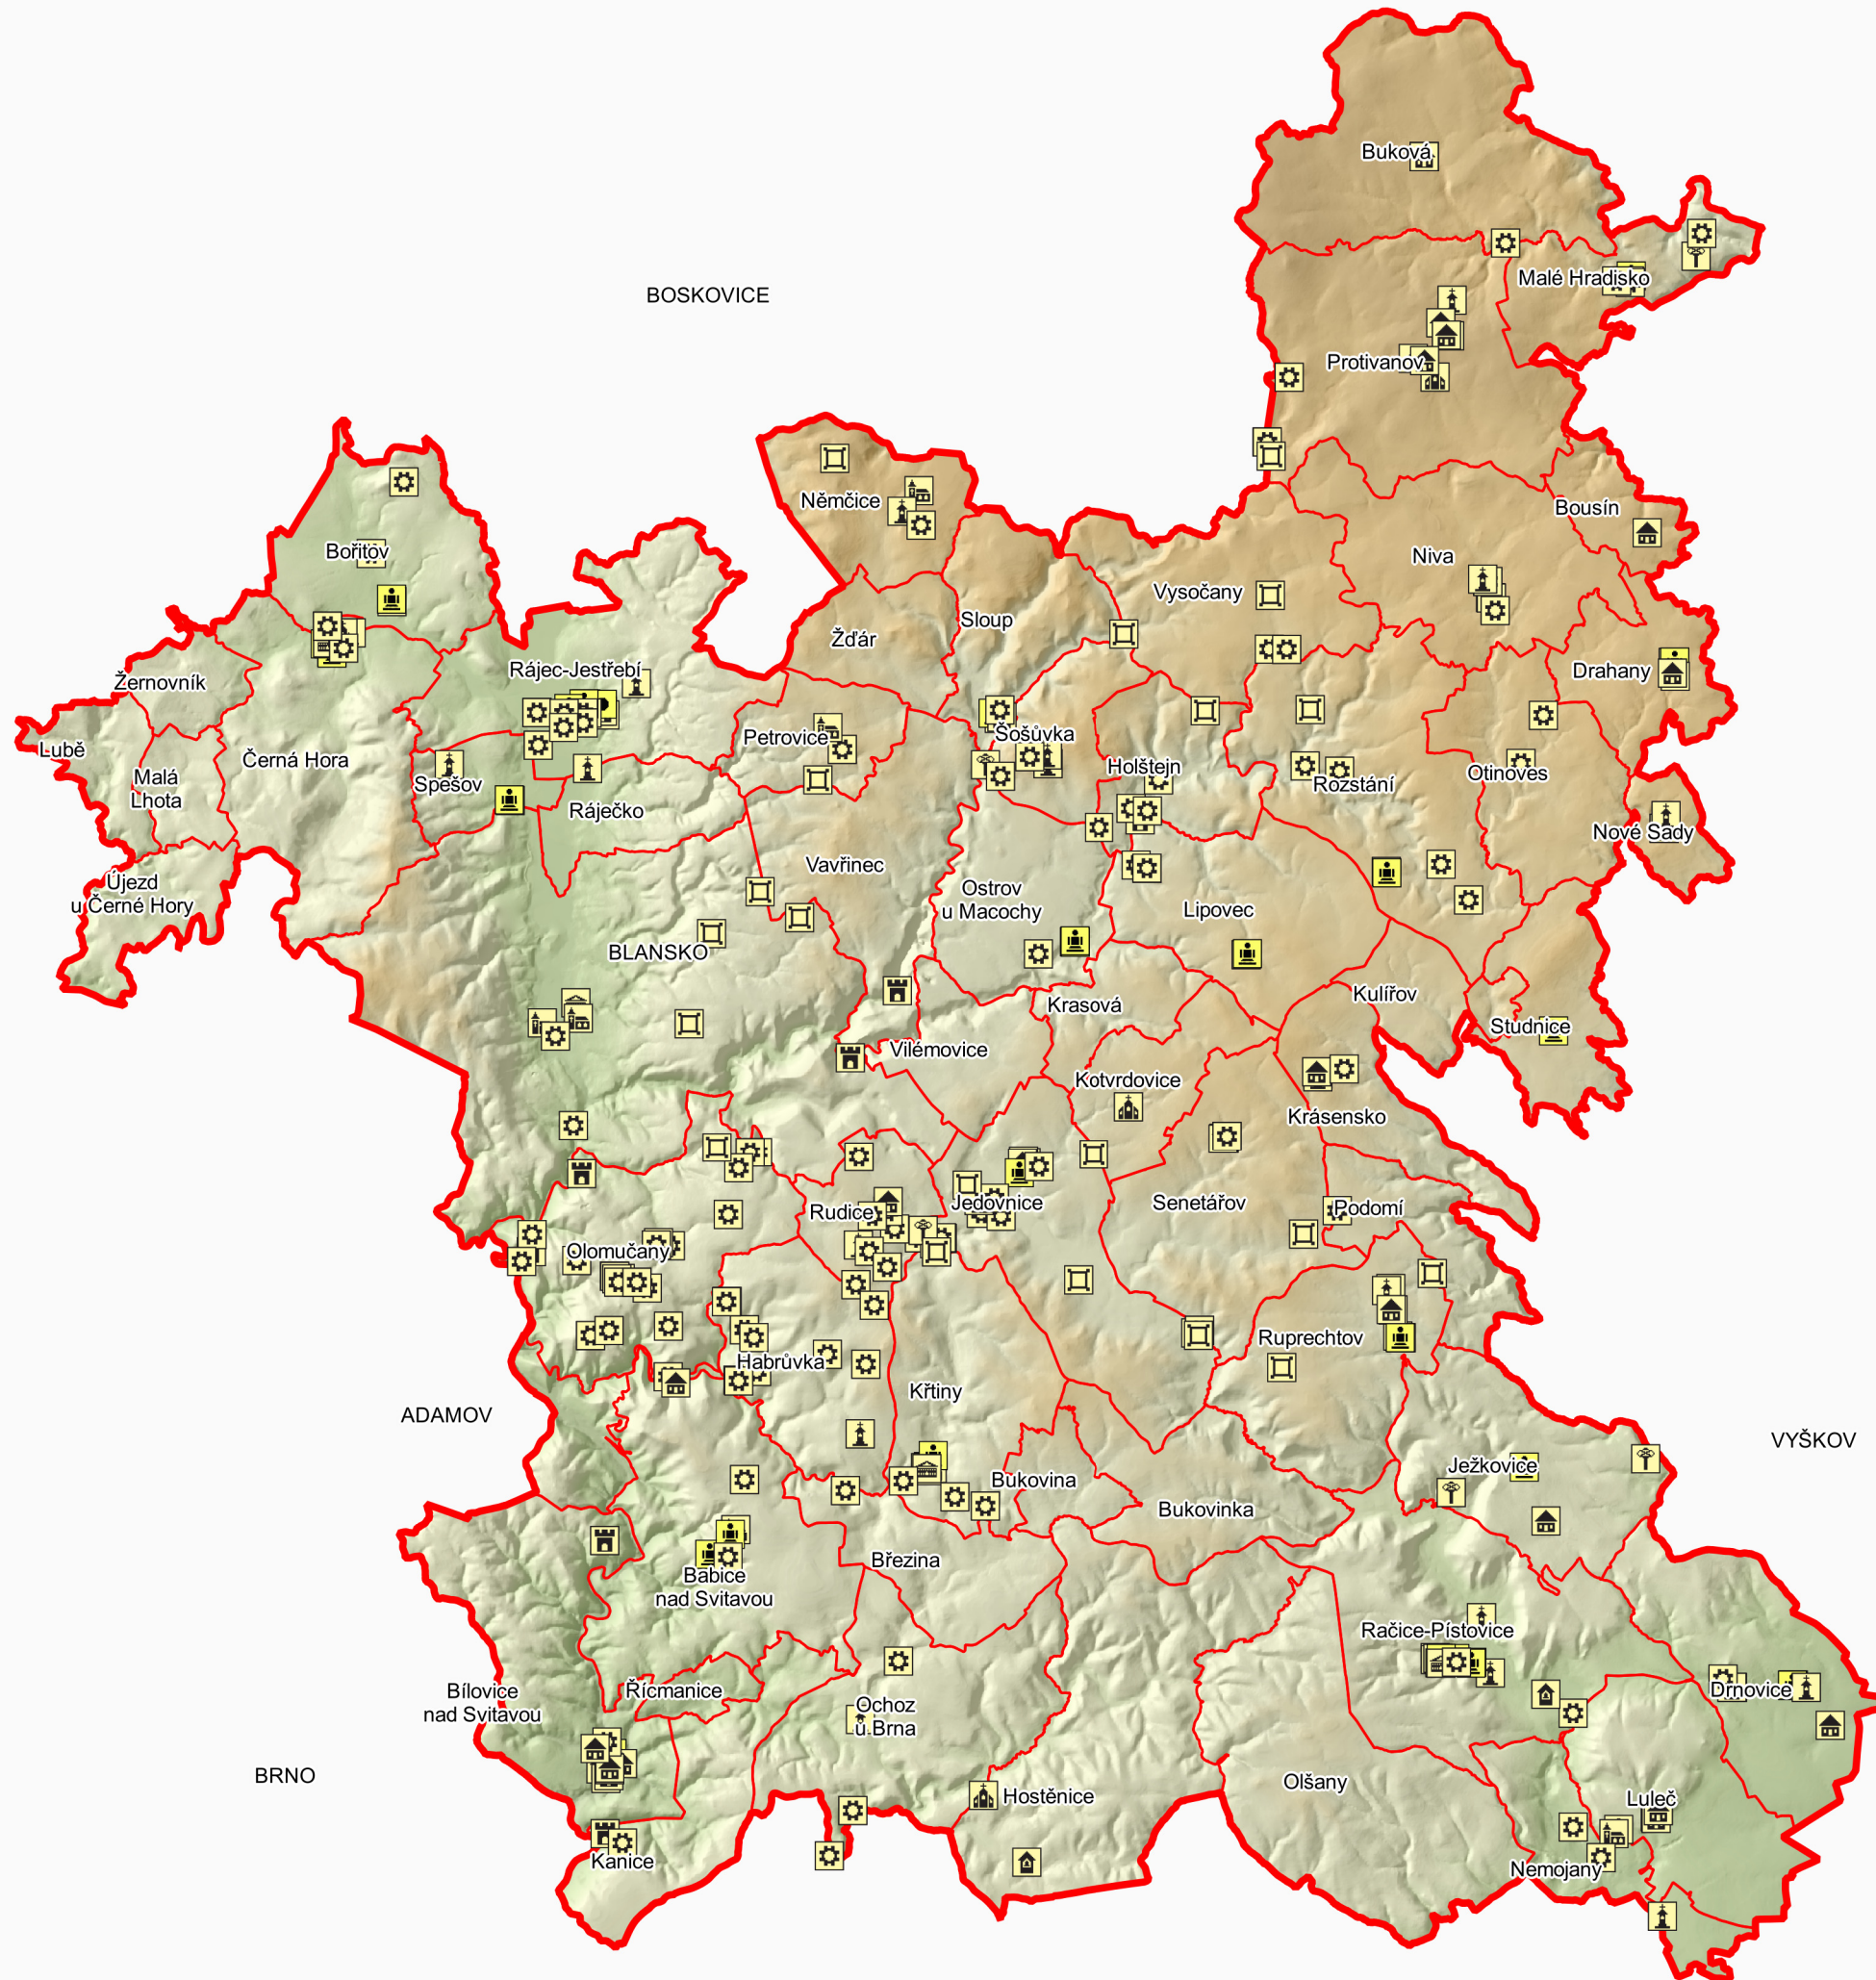

KULTURNÍ PAMÁTKY

Přehledná mapa

MAS MORAVSKÝ KRAS

- MAS Moravský kras
- obce MAS Moravský kras

KULTURNÍ PAMÁTKA

- archeologická památka
- architektonická památka
- boží muka, kaplička, kříž
- hrad, zřícenina
- kaple, kaplička
- kostel, chrám
- historické opevnění
- park
- pomník, socha
- technická památka
- zámek
- zaniklá ves
- zvonice

© MAS Moravský kras z. s.

MAS Moravský kras

0 2 4 6 8 10 km